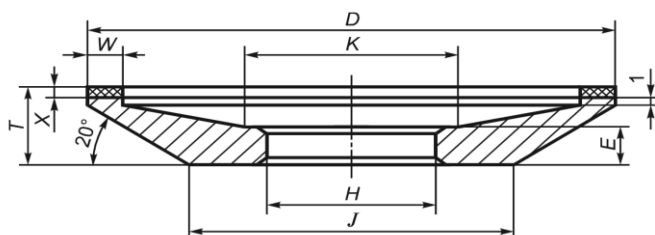

## ПРАЙС ЛИСТ НА КРУГИ ШЛИФОВАЛЬНЫЕ ТАРЕЛЬЧАТЫЕ КОНИЧЕСКИЕ ФОРМЫ 12А2 С УГЛОМ 20° на органической связке (В2-01.В1-13\*) ГОСТ 53923-2010

Условное обозначение	Наименование инструмента	Кол-во карат	Розница руб.	Оптовая цена от 10 тыс. руб.	Оптовая цена от 200 тыс.руб.
5-0009	12A2-20 125 3 2 32 16 AC15 80/63 100% B2-01	10,1	317,00	288,00	259,00
	12A2-20 125 3 2 32 16 AC15 100/80 100% B2-01				
	12A2-20 125 3 2 32 16 AC15 125/100 100% B2-01		325,00	295,00	266,00
	12A2-20 125 3 2 32 16 AC15 160/125 100% B2-01				
	12A2-20 125 3 2 32 16 AC15 200/160 100% B2-01		330,00	300,00	271,00
5-0010	12A2-20 125 6 2 32 16 AC15 80/63 100% B2-01	19,7	325,00	295,00	266,00
	12A2-20 125 6 2 32 16 AC15 100/80 100% B2-01				
	12A2-20 125 6 2 32 16 AC15 125/100 100% B2-01		339,00	308,00	277,00
	12A2-20 125 6 2 32 16 AC15 160/125 100% B2-01				
	12A2-20 125 6 2 32 16 AC15 200/160 100% B2-01		344,00	313,00	282,00
5-0011	12A2-20 125 10 2 32 16 AC15 80/63 100% B2-01	32	361,00	328,00	295,00
	12A2-20 125 10 2 32 16 AC15 100/80 100% B2-01				
	12A2-20 125 10 2 32 16 AC15 125/100 100% B2-01		383,00	348,00	313,00
	12A2-20 125 10 2 32 16 AC15 160/125 100% B2-01				
	12A2-20 125 10 2 32 16 AC15 200/160 100% B2-01		388,00	353,00	318,00
5-0013	12A2-20 150 6 2 32 18 AC15 80/63 100% B2-01	23,9	400,00	363,00	318,00
	12A2-20 150 6 2 32 18 AC15 100/80 100% B2-01				
	12A2-20 150 6 2 32 18 AC15 125/100 100% B2-01		405,00	368,00	331,00
	12A2-20 150 6 2 32 18 AC15 160/125 100% B2-01				
	12A2-20 150 6 2 32 18 AC15 200/160 100% B2-01		410,00	373,00	336,00
5-0014	12A2-20 150 10 2 32 18 AC15 80/63 100% B2-01	39	405,00	368,00	331,00
	12A2-20 150 10 2 32 18 AC15 100/80 100% B2-01				
	12A2-20 150 10 2 32 18 AC15 125/100 100% B2-01		416,00	378,00	340,00
	12A2-20 150 10 2 32 18 AC15 160/125 100% B2-01				
	12A2-20 150 10 2 32 18 AC15 200/160 100% B2-01		421,00	383,00	345,00