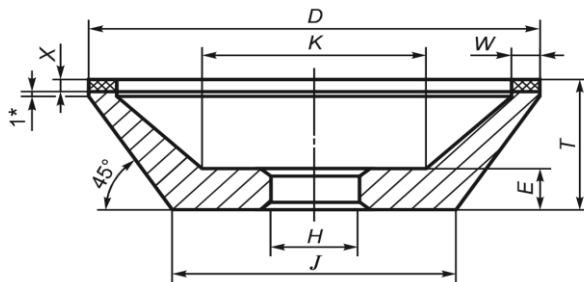

## ПРАЙС ЛИСТ НА КРУГИ ШЛИФОВАЛЬНЫЕ ЧАШЕЧНЫЕ КОНИЧЕСКИЕ ФОРМЫ 12А2 С УГЛОМ 45° на органической связке (В2-01.В1-13\*) ГОСТ 53923-2010

Условное обозначение	Наименование инструмента	Кол-во карат	Розница руб.	Оптовая цена от 10 тыс. руб.	Оптовая цена от 200 тыс. руб.
4-0016	12A2-45 100 6 3 32 20 AC15 80/63 100% B2-01	23,4	253,00	230,00	207,00
	12A2-45 100 6 3 32 20 AC15 100/80 100% B2-01				
	12A2-45 100 6 3 32 20 AC15 125/100 100% B2-01				
	12A2-45 100 6 3 32 20 AC15 80/63 100% B2-01				
	12A2-45 100 6 3 32 20 AC15 200/160 100% B2-01				
4-0017	12A2-45 100 10 3 32 20 AC15 80/63 100% B2-01	37	308,00	280,00	252,00
	12A2-45 100 10 3 32 20 AC15 100/80 100% B2-01				
	12A2-45 100 10 3 32 20 AC15 125/100 100% B2-01				
	12A2-45 100 10 3 32 20 AC15 160/125 100% B2-01				
	12A2-45 100 10 3 32 20 AC15 200/160 100% B2-01				
4-0027	12A2-45 125 3 3 32 40 AC15 80/63 100% B2-01	15,2	314,00	286,00	257,00
	12A2-45 125 3 3 32 40 AC15 100/80 100% B2-01				
	12A2-45 125 3 3 32 40 AC15 125/100 100% B2-01				
	12A2-45 125 3 3 32 40 AC15 160/125 100% B2-01				
	12A2-45 125 3 3 32 40 AC15 200/160 100% B2-01				
4-0028	12A2-45 125 6 3 32 40 AC15 80/63 100% B2-01	29,6	332,00	302,00	272,00
	12A2-45 125 6 3 32 40 AC15 100/80 100% B2-01				
	12A2-45 125 6 3 32 40 AC15 125/100 100% B2-01				
	12A2-45 125 6 3 32 40 AC15 160/125 100% B2-01				
	12A2-45 125 6 3 32 40 AC15 200/160 100% B2-01				
4-0029	12A2-45 125 10 3 32 40 AC15 80/63 100% B2-01	48	391,00	355,00	320,00
	12A2-45 125 10 3 32 40 AC15 100/80 100% B2-01				
	12A2-45 125 10 3 32 40 AC15 125/100 100% B2-01				
	12A2-45 125 10 3 32 40 AC15 160/125 100% B2-01				
	12A2-45 125 10 3 32 40 AC15 200/160 100% B2-01				